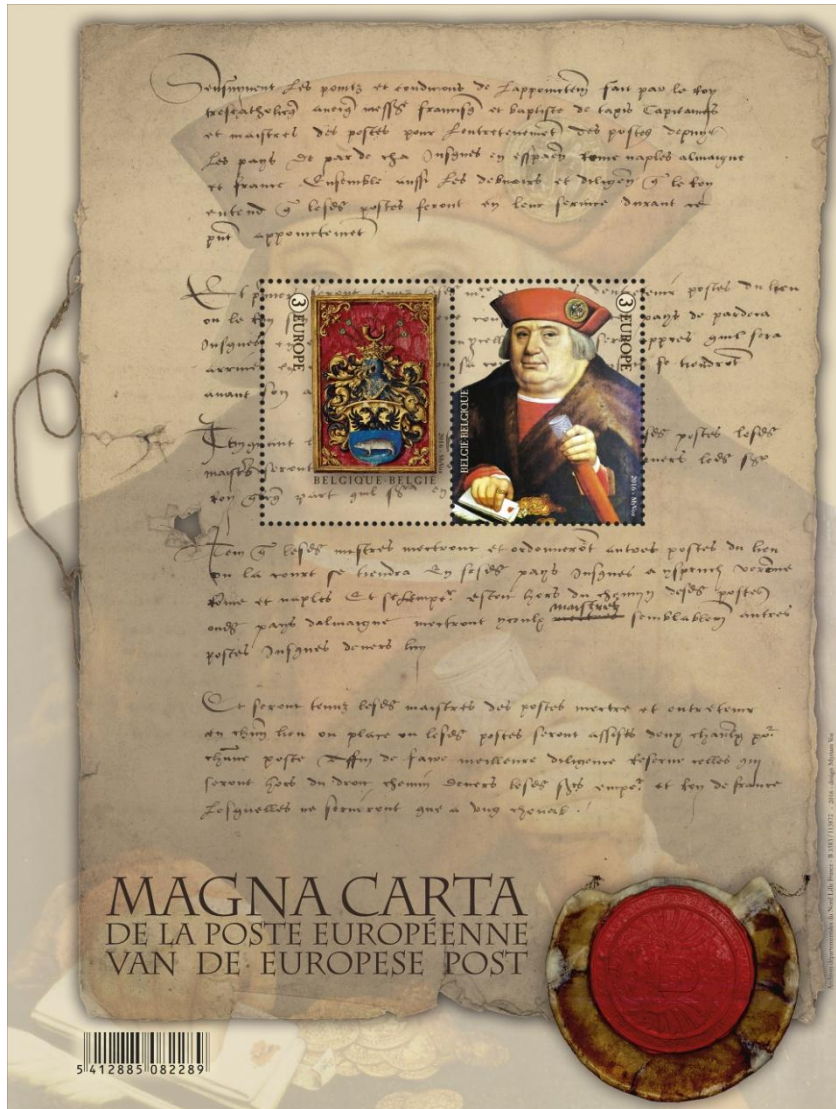

La Magna Carta de la Poste Européenne

13/06/2016

Layout : Myriam Voz
Ennoblement : Embossage , impression quadri plus 3 couleurs supplémentaires (doré, bleu, rouge) et vernis