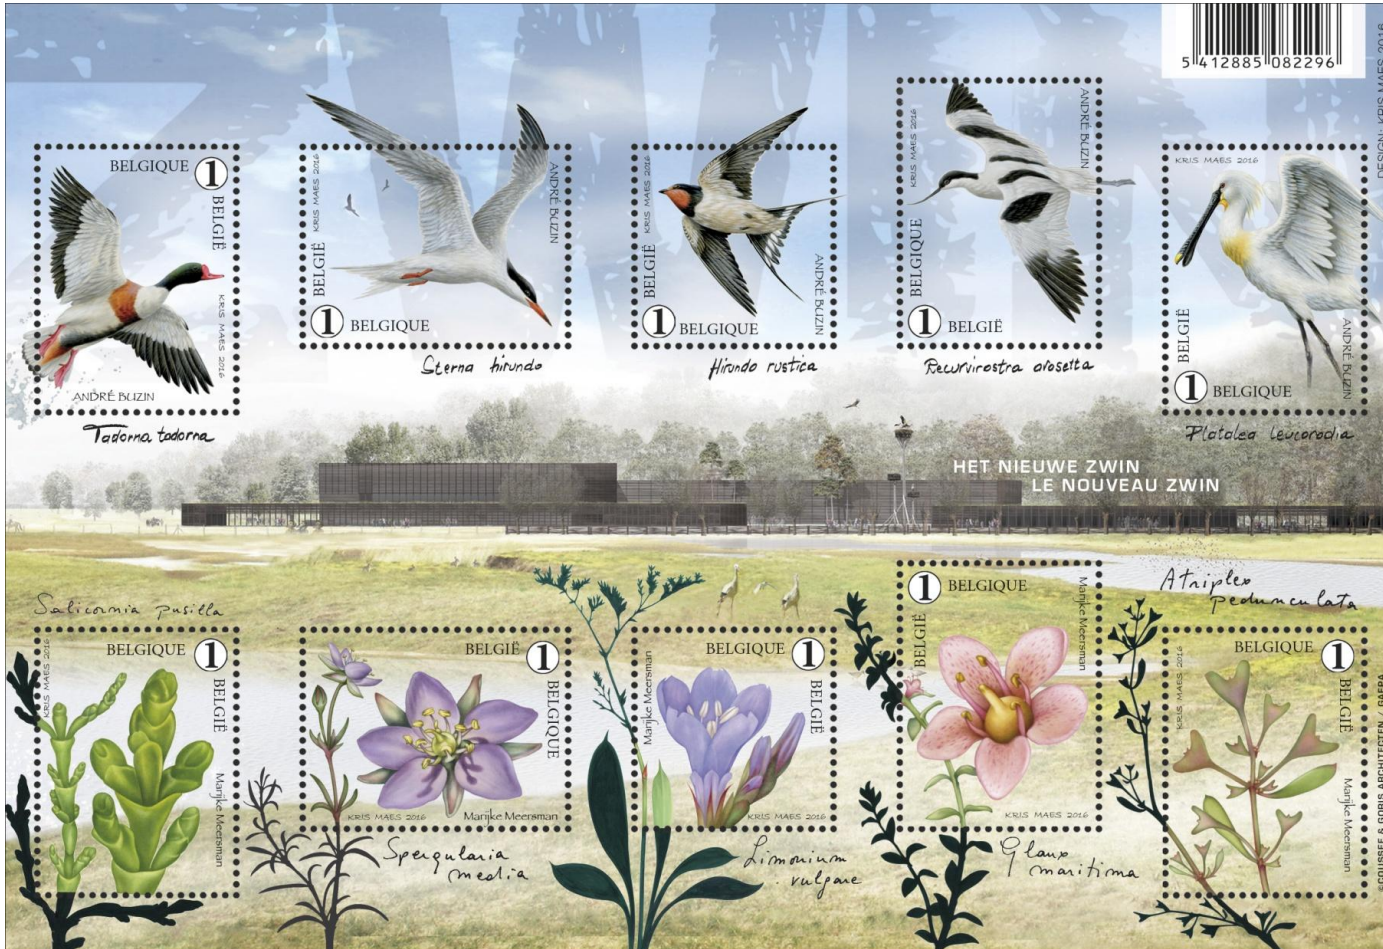

Timbres-poste limités 2016

Vol à travers le temps

13/06/2016

Avec une gravure de G.Broux

Dessinateur et peintre : Jan De Maesschalck
Graveur : Guillaume Broux
Layout : Kris Maes

Feuillet de timbres-poste à valeurs différentes

Vol à travers le temps

13/06/2016

Peinture : Jan De Maesschalck
Graveur : Guillaume Broux
Lay out : Kris Maes

Think Green (Europa)

13/06/2016

Dessinatrice : Doxia Sergidou
Layout : Myriam Voz

La Grande Guerre (partie 3)

La Résistance

13/06/2016

Layout: Kris Demey

La Grande Guerre (partie 3)

La Résistance

13/06/2016

Layout : Kris Demey

La Magna Carta de la Poste Européenne

13/06/2016

Layout : Myriam Voz
Ennoblement : Embossage , impression quadri plus 3 couleurs supplémentaires (doré, bleu, rouge) et vernis

Le nouveau Zwin

13/06/2016

Dessinateurs:

Marijke Meersman (plantes), André Buzin (oiseaux)